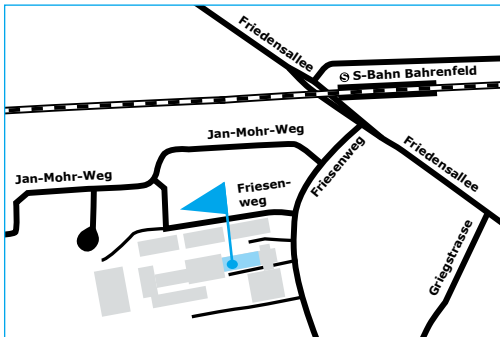

Wir sind umgezogen.

**Felsch** · lighting design

**Felsch Lighting Design GmbH**  
**Friesenweg 4 / Haus 4**  
**22763 Hamburg**

Tel.: +49 40 636 599 10

Fax: +49 40 636 599 16

info@felsch.de

www.felsch.de